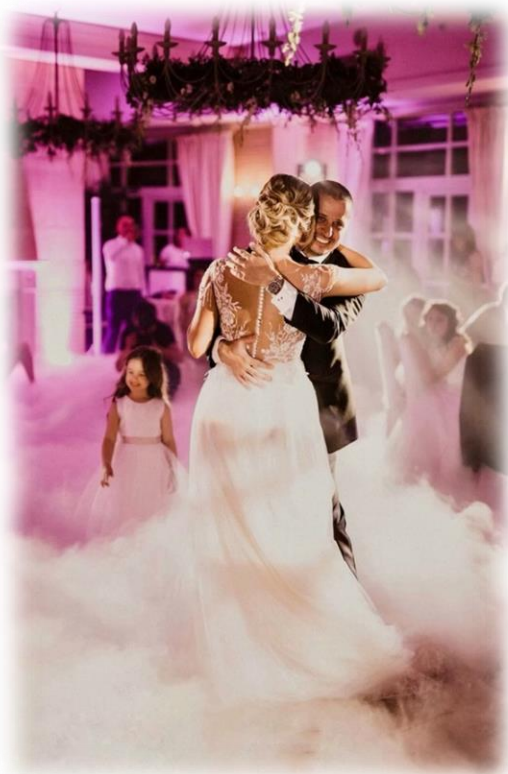

Предложение за Атмосферен ефект на събитие

Ефект „Тежък дим“

„Да живееш, значи да летиш“

Атмосферен ефект който ще Ви изпрати право в небесата и без никакво съмнение ще ви потопи в един приказан свят - света на Любовта. Празник за сетивата и очите, поднесен в най-желания за Вас момент. Въздействащ и силен, подходящ за закрити и открити пространства. Технически параметри на услугата:

- CHAUVET NIMBUS DRY ICE FOG MACHINE – машина за създаване на ефекта
- 20кг сух лед (CO2) и техническо лице за 2 до 3 пускания
- Продължителност на ефекта – 3/5 минути
- Възможност за използване в различни моменти по време на събитието